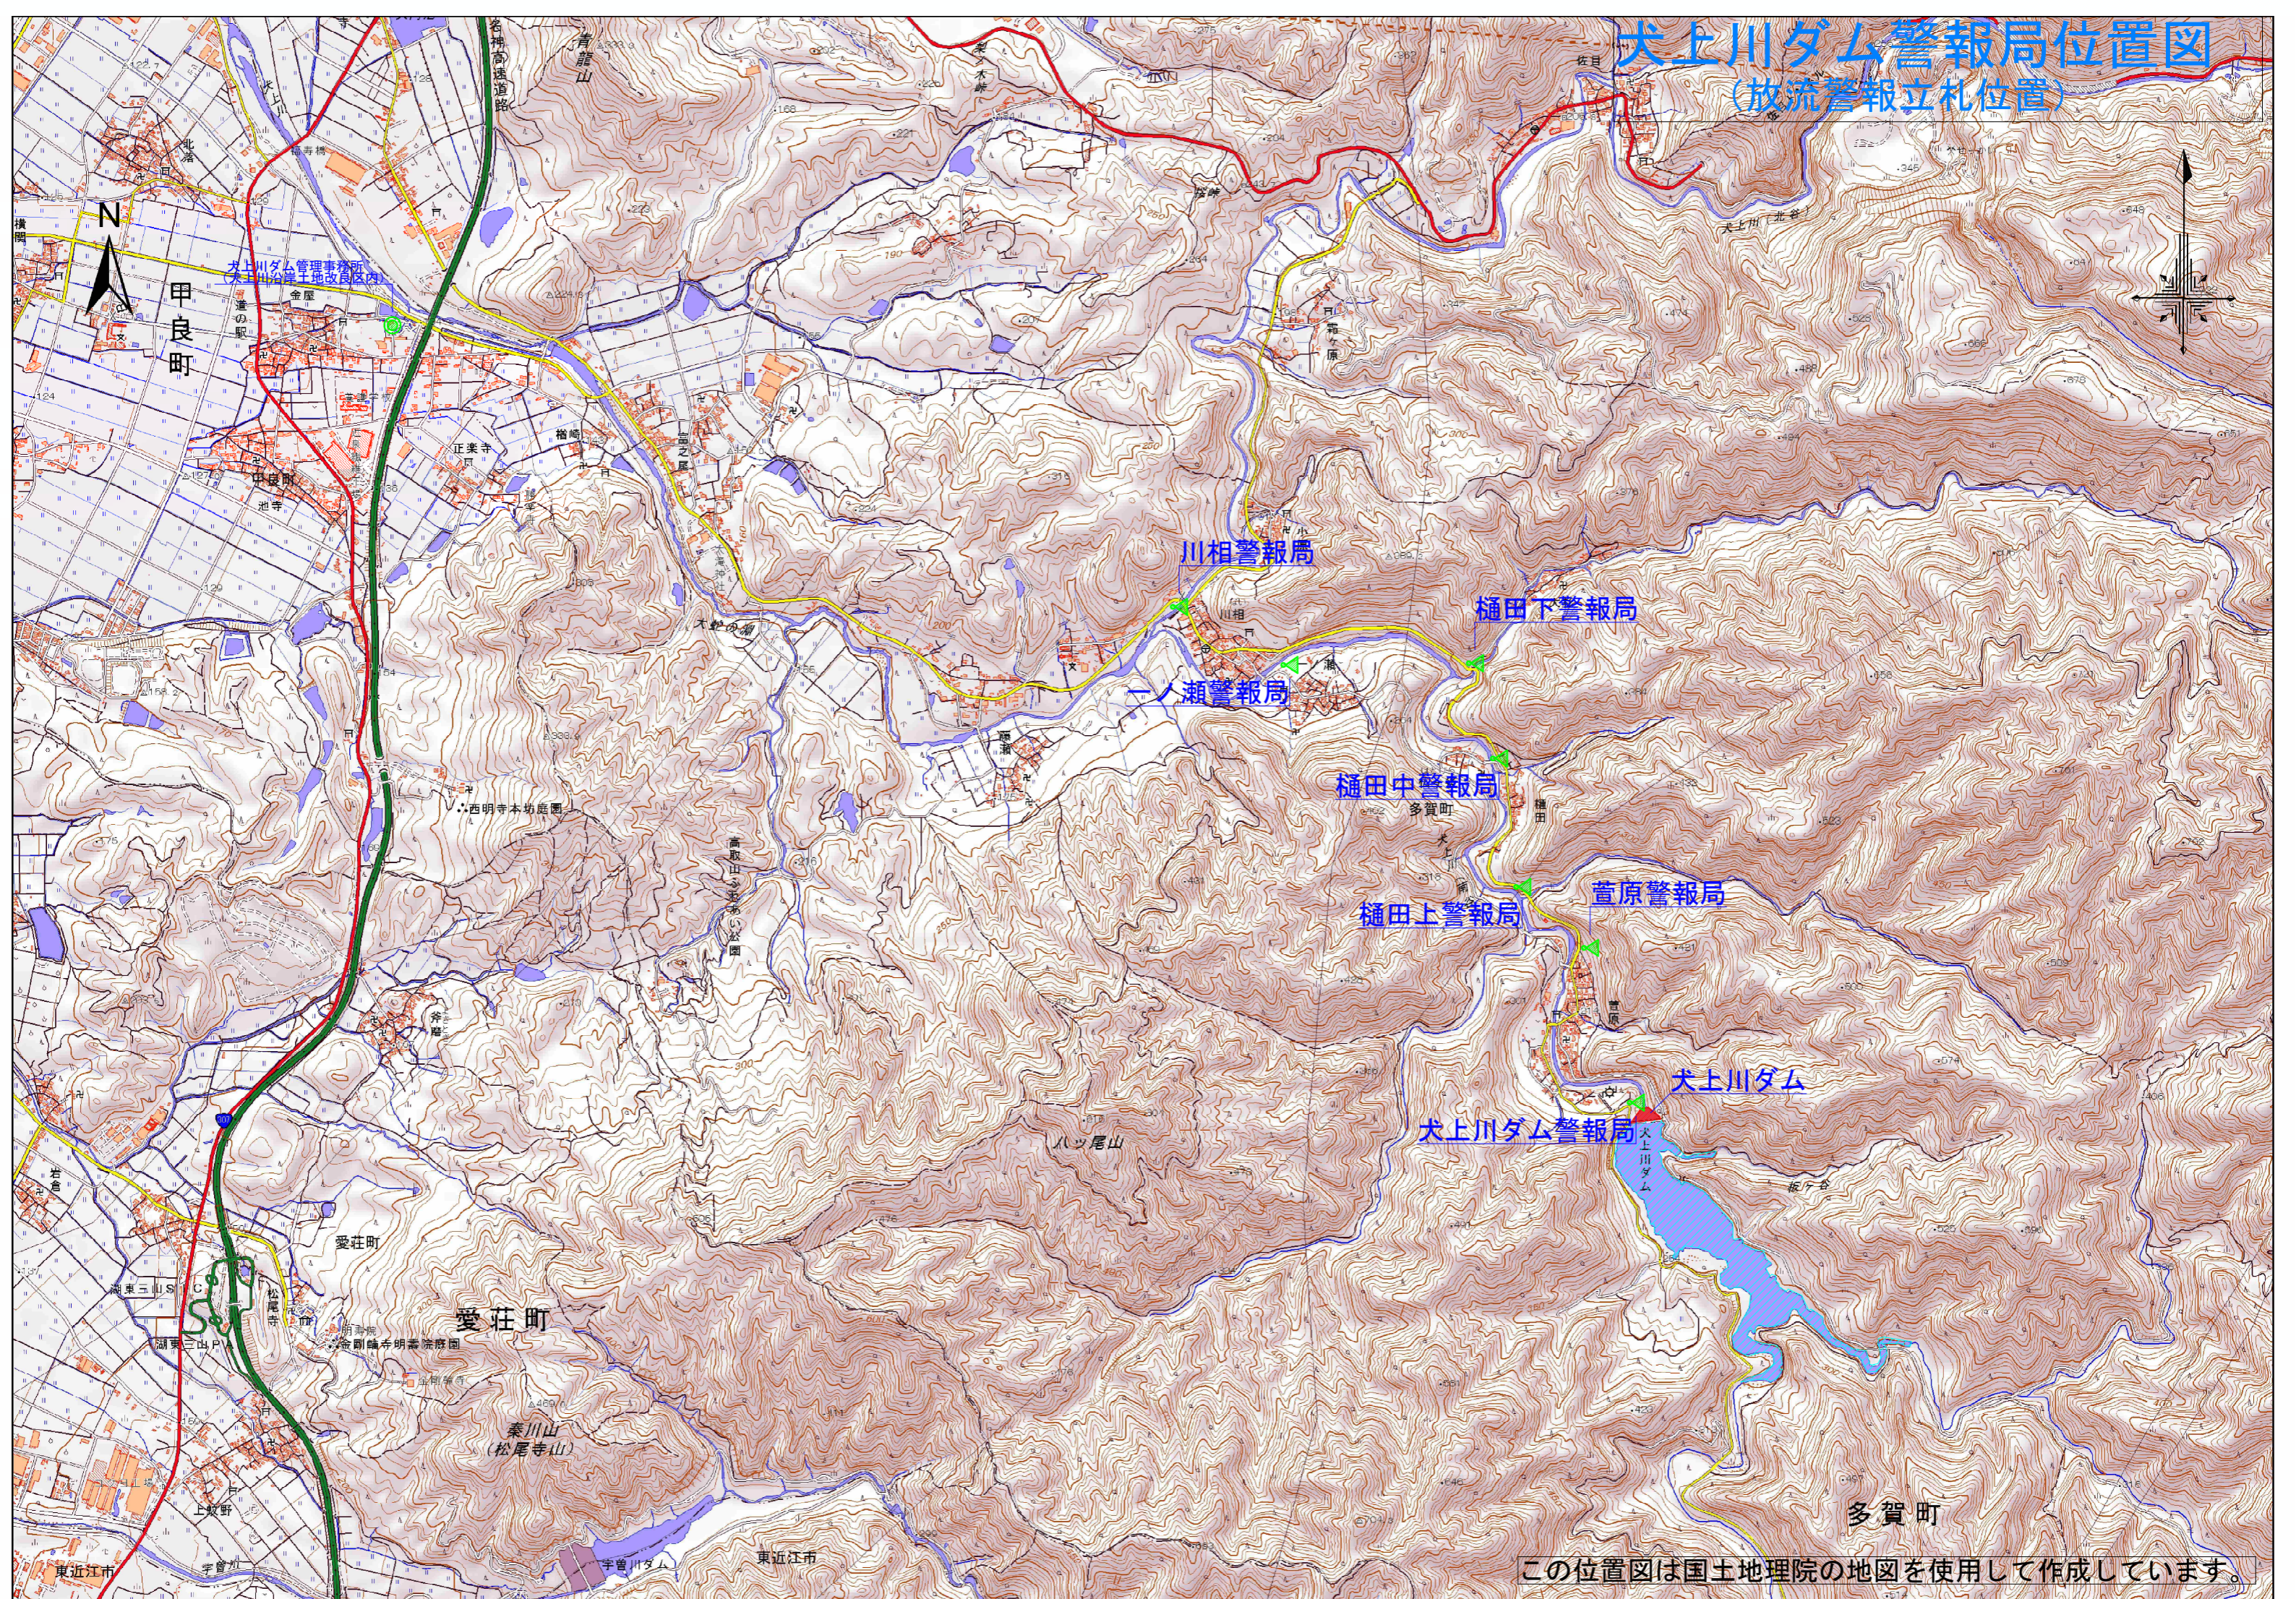

# 犬上川ダム警報局位置図 (放流警報立札位置)

この位置図は国土地理院の地図を使用して作成しています。